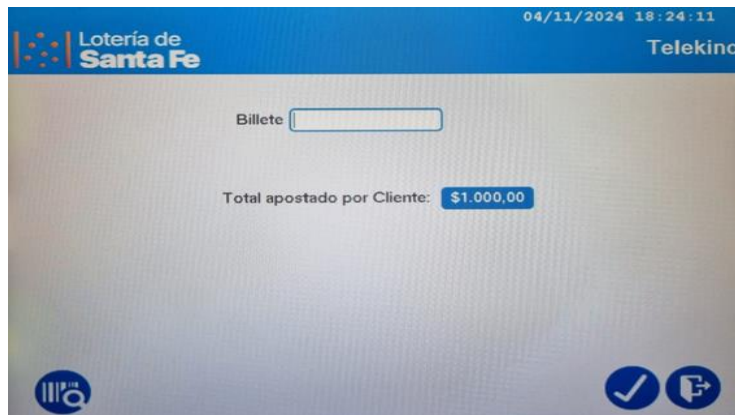

2. Dejar el campo de Billete sin completar y presionar el botón

Aparecerá el siguiente mensaje en la pantalla y deberá digitar SI para que le emita el ticket.