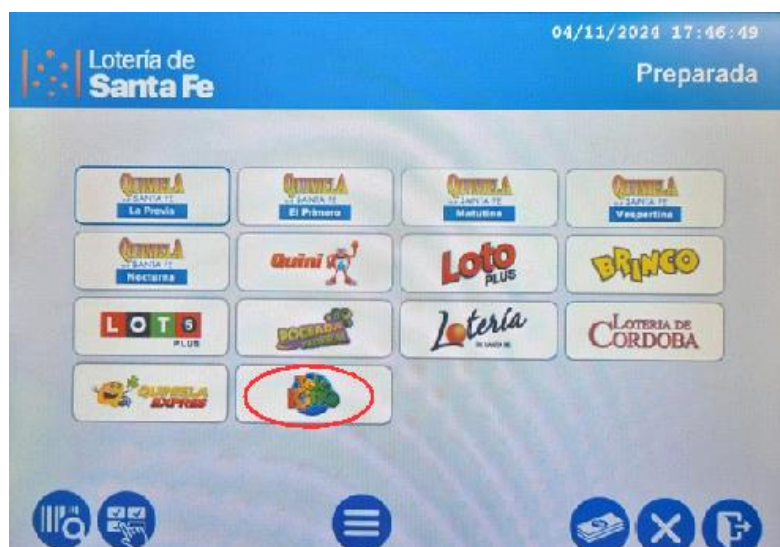

TELEKINO ONLINE

A continuación, se detallan algunas especificaciones a destacar del juego:

- TELEKINO es un juego familiar de lotería y consiste en la extracción individual, desde un bolillero o aparato de sorteo, sin reposición, de una cantidad predeterminada de bolillas de entre una serie de tamaño mayor, numeradas en forma correlativa desde el 1 (uno) al número más alto de la serie total, ambos inclusive, las que se habrán introducido previamente en el citado bolillero. Durante un primer período la extracción será de 15 (quince) bolillas de un conjunto total de 25 (veinticinco) bolillas, numeradas del 1 (uno) al 25 (veinticinco). Esta cantidad de bolillas extraídas podrá ser modificada por el Instituto Provincial de Lotería y Casinos de Buenos Aires, y será comunicado con la debida anticipación.
- El ticket estará compuesto por dos modalidades, TELEKINO y REKINO con 15 números elegidos 01 al 25.
- Los números de ambas modalidades son los mismos, solo la distribución en la impresión es distinta: TELEKINO 3 números 5 líneas, REKINO 5 números 3 líneas.
- El agente tendrá un universo de números de billetes virtuales, provisto por TELEKINO para vender en cada sorteo en las terminales Online. Cada sorteo de TELEKINO se realiza los domingos a las 13:00 hs y el cierre de la captación de apuestas para el TELEKINO ONLINE será los sábados a las 19:00 hs.
- Importe de cada cupón \$1000.

Para realizar un ticket de TELEKINO ONLINE proceda de la siguiente manera:

1. Para comercializar Telekino Online a través de la terminal deberá ingresar desde la pantalla inicial de "Preparada" al ícono TELEKINO.