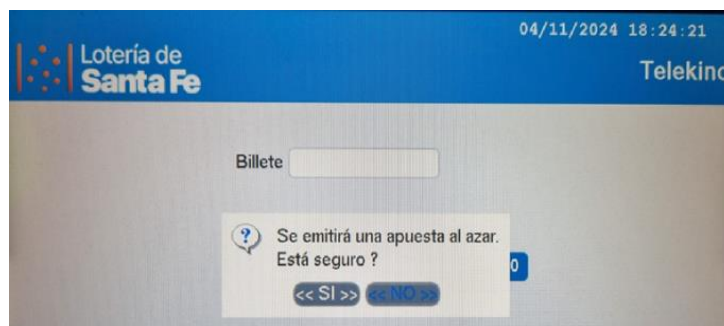

TELEKINO ONLINE

A continuación, se detallan algunas especificaciones a destacar del juego:

- TELEKINO es un juego familiar de lotería y consiste en la extracción individual, desde un bolillero o aparato de sorteo, sin reposición, de una cantidad predeterminada de bolillas de entre una serie de tamaño mayor, numeradas en forma correlativa desde el 1 (uno) al número más alto de la serie total, ambos inclusive, las que se habrán introducido previamente en el citado bolillero. Durante un primer período la extracción será de 15 (quince) bolillas de un conjunto total de 25 (veinticinco) bolillas, numeradas del 1 (uno) al 25 (veinticinco). Esta cantidad de bolillas extraídas podrá ser modificada por el Instituto Provincial de Lotería y Casinos de Buenos Aires, y será comunicado con la debida anticipación.
- El ticket estará compuesto por dos modalidades, TELEKINO y REKINO con 15 números elegidos 01 al 25.
- Los números de ambas modalidades son los mismos, solo la distribución en la impresión es distinta: TELEKINO 3 números 5 líneas, REKINO 5 números 3 líneas.
- El agente tendrá un universo de números de billetes virtuales, provisto por TELEKINO para vender en cada sorteo en las terminales Online. Cada sorteo de TELEKINO se realiza los domingos a las 13:00 hs y el cierre de la captación de apuestas para el TELEKINO ONLINE será los sábados a las 19:00 hs.
- Importe de cada cupón \$1000.

Para realizar un ticket de TELEKINO ONLINE proceda de la siguiente manera:

1. Para comercializar Telekino Online a través de la terminal deberá ingresar desde la pantalla inicial de "Preparada" al ícono TELEKINO.

Por cualquier duda consulte a con la Mesa de Ayuda de BGaming 0800-666-2653

2. Dejar el campo de Billete sin completar y presionar el botón

Aparecerá el siguiente mensaje en la pantalla y deberá digitar SI para que le emita el ticket.