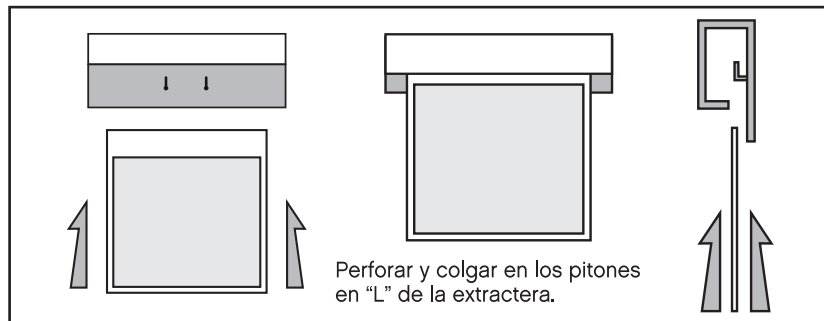

EXTRACTO OFICIAL

SORTEO N° 3652

FECHA: 28 DE FEBRERO DE 2024 - HORA: 22:00 Hs.

LUGAR: Salón de Sorteo

NÚMERO PLUS 4

TRADICIONAL

07 18 21 25 29 30

ACIERTOS