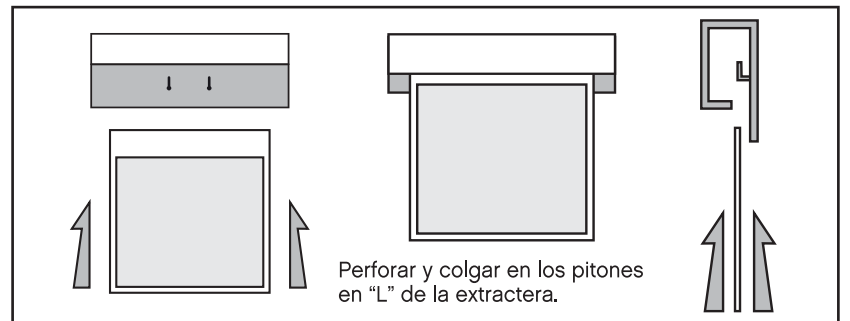

EXTRACTO OFICIAL

SORTEO N° 3525

FECHA: 10 de Diciembre de 2022 - HORA: 22:00 Hs.

LUGAR: Salón de Sorteo

NÚMERO PLUS 3

TRADICIONAL

1 4 14 16 23 35

ACIERTOS