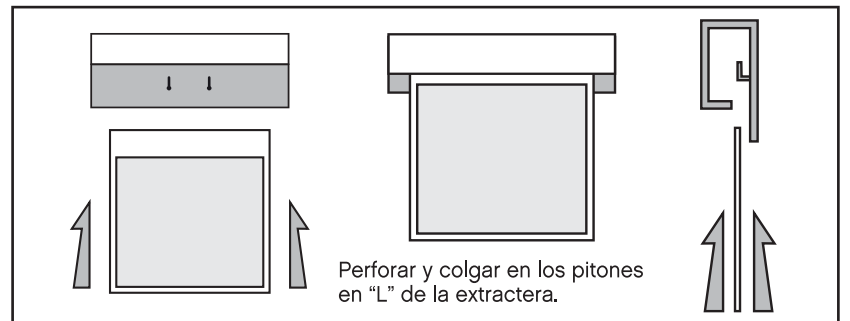

EXTRACTO OFICIAL

SORTEO N° 3521

FECHA: 26 de Noviembre de 2022 - HORA: 22:00 Hs.

LUGAR: Salón de Sorteo

NÚMERO PLUS 3

TRADICIONAL

9 13 30 33 40 43

ACIERTOS