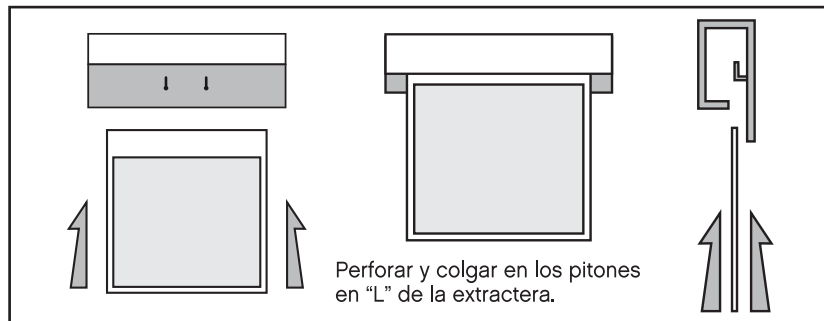

## EXTRACTO OFICIAL

SORTEO N° 3518

FECHA: 16 de Noviembre de 2022 - HORA: 22:00 Hs.

LUGAR: Salón de Sorteo